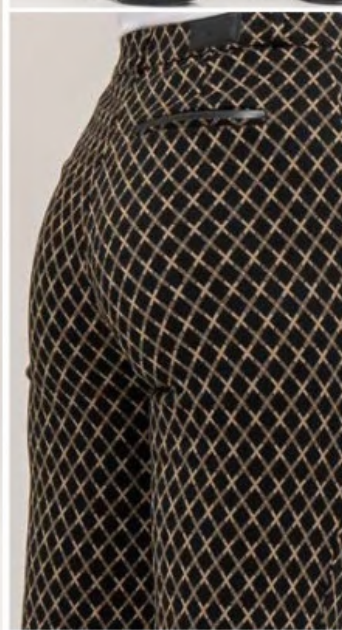

JASMINE & CO s.r.l.

JD
Chiara Dalba

ART. 573460120

COLORI DISPONIBILI:

- BLU
- NERO

TAGLIE DISPONIBILI:

40-42-44-46-48-50

ART. 573460120