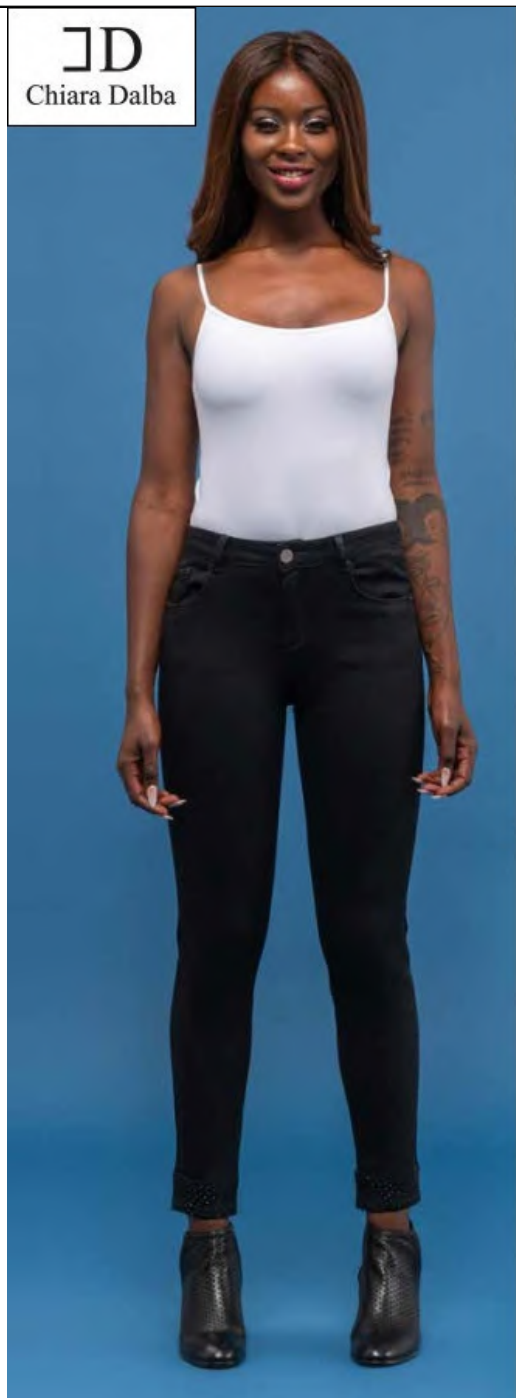

JASMINE & CO s.r.l.

ART. 573640120

COLORI DISPONIBILI:

- NERO

TAGLIE DISPONIBILI:

40-42-44-46-48-50-52

JD
Chiara Dalba

ART. 573640120