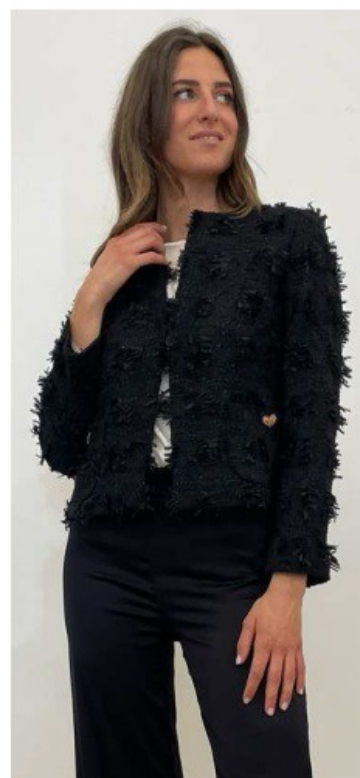

# JASMINE & CO s.r.l.

CONFEZIONI **Superior**

ART. 571320420 GIACCA

COLORE: NERO

TAGLIE DISPONIBILI:

42 - 44 - 46 - 48 - 50

**ART. 571320420**