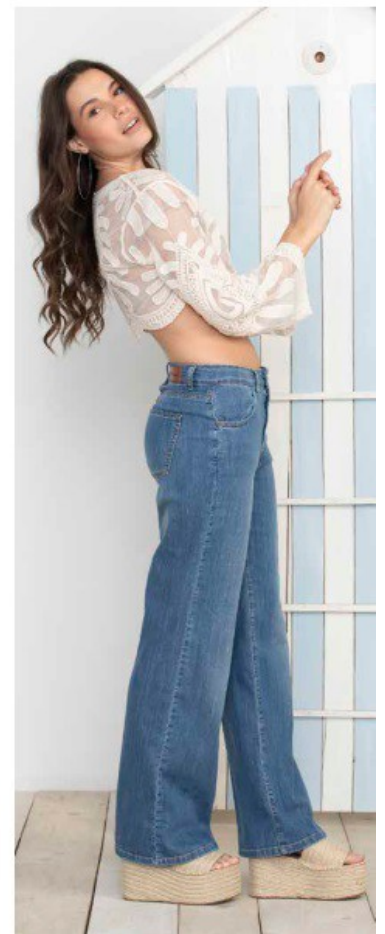

# JASMINE & CO s.r.l.

ART. 804690120

COLORE UNICO

TAGLIE DISPONIBILI:

40 - 42 - 44 - 46 - 48

ART. 804690120