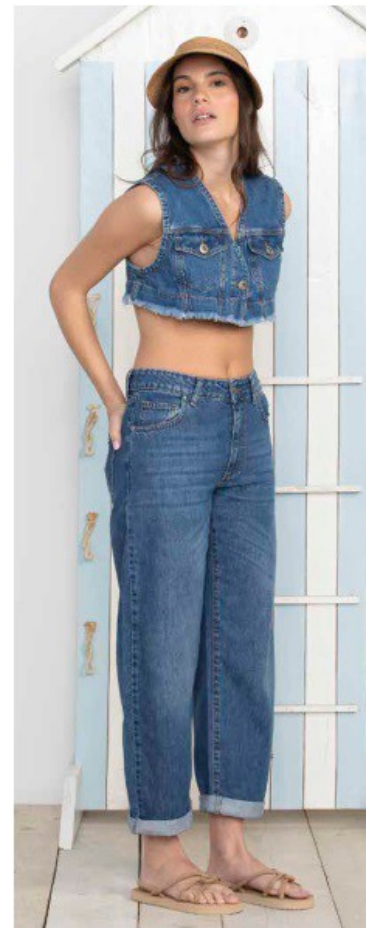

# JASMINE & CO s.r.l.

ART. 804710120

COLORE UNICO

TAGLIE DISPONIBILI:

38 - 40 - 42 - 44 - 46

ART. 804710120