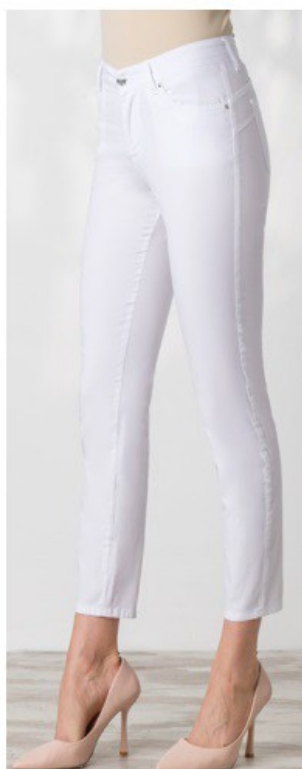

# JASMINE & CO s.r.l.

**JD**  
Chiara Dalba

ART. 801640120

COLORI DISPONIBILI:

- NERO
- OTTICO
- SABBIA
- BRUCIATO
- BLU
- MILITARE

TAGLIE DISPONIBILI:

- 40 - 42 - 44 - 46 - 48 - 50 - 52 - 54

**ART. 801640120**