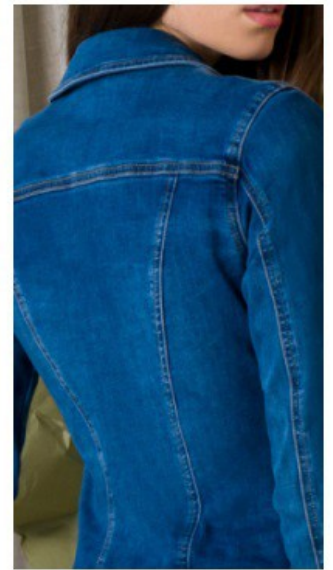

# JASMINE & CO s.r.l.

**JD**  
Chiara Dalba

ART. 801120720

COLORI DISPONIBILI:  
- UNICO

TAGLIE DISPONIBILI:  
- S - M - L - XL - XXL - 3XL

ART. 801120720