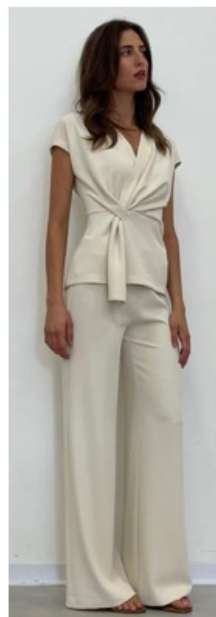

PANTALONE

ART. 802210120

COLORI DISPONIBILI:

73 BLU

91 GRIGIO

TAGLIE DISPONIBILI:

42 - 44 - 46 - 48 - 50

ART. 802210120